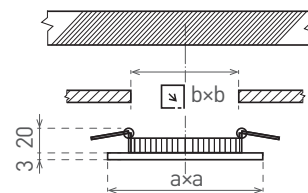

NEUTRAL
WHITE

COOL
WHITE

WARM
WHITE

- SÜLLYESZTETT, BEÉPÍTHETŐ LED SMD LÁMPA
- lámpatest: festett alumínium
- diffúzor/búra: PS NANO
- energiatékony DOWNLIGHT típusú lámpa
- 85%-kal alacsonyabb energiafelhasználás
- keskeny kialakítás lehetővé teszi az egyszerű telepítést
- LED CCD tápegység tartozék