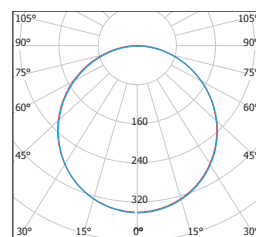

NEUTRAL
WHITE

COOL
WHITE

WARM
WHITE

- SÜLLYESZTETT, BEÉPÍTHETŐ LED SMD LÁMPA
- lámpatest: festett alumínium
- diffúzor/búra: PS NANO
- energiatékony DOWNLIGHT típusú lámpa
- 85%-kal alacsonyabb energiafelhasználás
- keskeny kialakítás lehetővé teszi az egyszerű telepítést
- LED CCD tápegység tartozék

LED 3W
LED 6W
LED 12W
LED 18W
LED 24W

LED VEGA SQUARE

			color	W	lm	color	Tc CCT	a [mm]	b [mm]	kg	
LED15 VEGA-S White 3W NW	GXDW201	8592660115481	fehér	3	190	neutrális fehér	3800K	85	75	0,15	1/100
LED15 VEGA-S White 3W WW	GXDW200	8592660115429	fehér	3	190	meleg fehér	2800K	85	75	0,15	1/100
LED30 VEGA-S White 6W NW	GXDW101	8592660113197	fehér	6	370	neutrális fehér	3800K	118	108	0,22	1/40
LED30 VEGA-S White 6W WW	GXDW064	8592660111506	fehér	6	370	meleg fehér	2800K	118	108	0,22	1/40
LED60 VEGA-S White 12W CW	GXDW011	8592660106076	fehér	12	850	hideg fehér	6000K	168	160	0,44	1/30
LED60 VEGA-S White 12W NW	GXDW105	8592660113234	fehér	12	850	neutrális fehér	3800K	168	160	0,44	1/30
LED60 VEGA-S White 12W WW	GXDW010	8592660106069	fehér	12	850	meleg fehér	2800K	168	160	0,44	1/30
LED90 VEGA-S White 18W CW	GXDW013	8592660106090	fehér	18	1350	hideg fehér	6000K	225	210	0,65	1/20
LED90 VEGA-S White 18W NW	GXDW109	8592660113272	fehér	18	1350	neutrális fehér	3800K	225	210	0,65	1/20
LED90 VEGA-S White 18W WW	GXDW012	8592660106083	fehér	18	1350	meleg fehér	2800K	225	210	0,65	1/20
LED120 VEGA-S White 24W NW	GXDW113	8592660113319	fehér	24	1800	neutrális fehér	3800K	298	285	1,15	1/5
LED120 VEGA-S White 24W WW	GXDW068	8592660111520	fehér	24	1800	meleg fehér	2800K	298	285	1,15	1/5